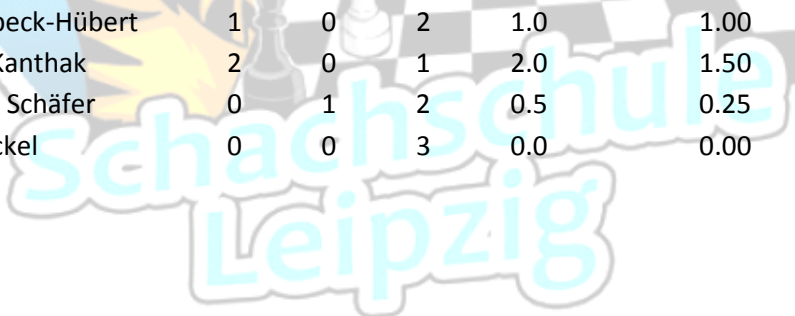

8. Leipziger Schulschachcup 2011

Mannschaftswettbewerb Klassenstufe 1/2, A-Finale (um Platz 1 bis 4)

Rang	Mannschaft	S	R	V	Mansch.-Pkt.	Brett-Pkt.	SoBerg
	Brett Teilnehmer	S	R	V	Punkte	SoBerg	Siege
1.	Evang. Schulzentrum Leipzig	3	0	0	6-0	10.5	6.00
	1 Jesaja Hummel	3	0	0	3.0	3.00	3
	2 Jurek Heller	2	1	0	2.5	3.25	2
	3 Jonathan Girke	3	0	0	3.0	3.00	3
	4 Philipp Bistry	2	0	1	2.0	1.00	2
2.	GS Portitz	1	1	1	3-3	7.0	2.50
	1 Paul Neumann	1	0	2	1.0	1.00	1
	2 Luc Cornelius	1	0	2	1.0	0.50	1
	3 Jannis Boden	2	0	1	2.0	1.00	2
	4 Jona Sommer	3	0	0	3.0	3.00	3
3.	GS Markleeberg-West	1	0	2	2-4	3.0	1.00
	1 Kilian Rode	1	0	2	1.0	1.00	1
	2 Jannes Hertel	0	1	2	0.5	1.25	0
	3 Hera Rädisch	0	1	2	0.5	0.25	0
	4 Tobias Minkus	1	0	2	1.0	0.00	1
4.	GS Naunhof	0	1	2	1-5	3.5	1.50
	1 Pia Hagenbeck-Hübert	1	0	2	1.0	1.00	1
	2 Johannes Kanthak	2	0	1	2.0	1.50	2
	3 Konstantin Schäfer	0	1	2	0.5	0.25	0
	4 Georg Möckel	0	0	3	0.0	0.00	0